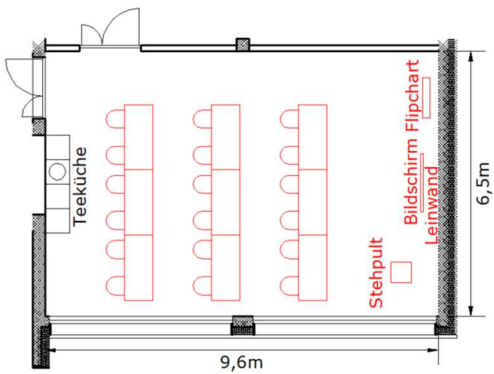

Konferenzraum Littau

Grösse

- 62 m²
- 8 bis 36 Personen

Standard-Ausstattung

- Kleine Teeküche mit Abwaschmaschine
- Kaffeemaschine im angrenzenden Ausstellungsraum
- 6 Tische
- 12 Stühle
- Stehpult
- Bartisch
- 4 Barstühle
- Flipchart
- 2 Whiteboards
- Bildschirm
- Beamer und Leinwand

Raumplan

- ① Ausstellungsraum
- ② Konferenzraum Littau
- ③ Innovationsraum Grossmatte

Standardbestuhlung
(8 Personen)

Konferenzbestuhlung
(16 Personen)

Seminarbestuhlung
(18 Personen)

Vortragsbestuhlung
(36 Personen)