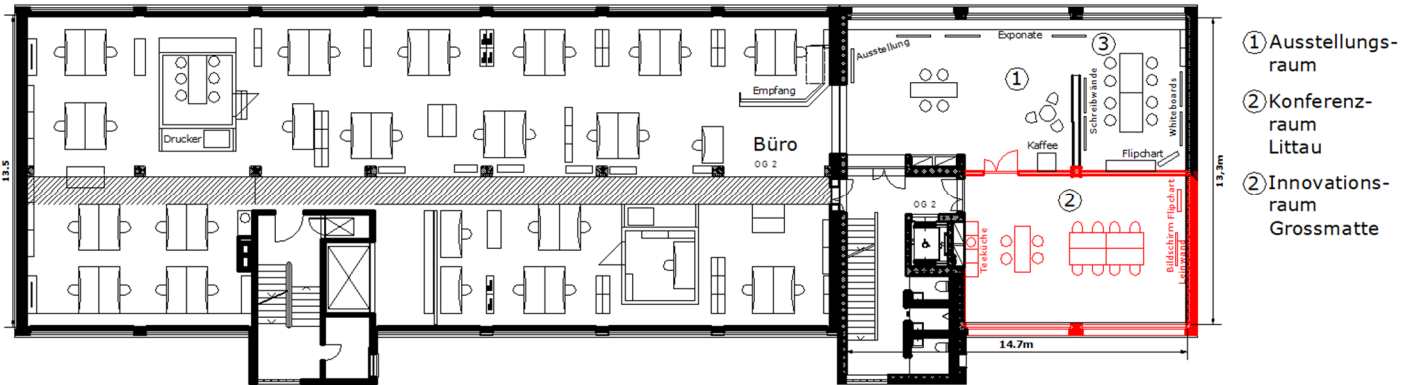

Konferenzraum Littau

Grösse

- 62 m²
- 8 bis 36 Personen

Standard-Ausstattung

- Kleine Teeküche mit Abwaschmaschine
- Kaffeemaschine im angrenzenden Ausstellungsraum
- 6 Tische
- 12 Stühle
- Stehpult
- Bartisch
- 4 Barstühle
- Flipchart
- 2 Whiteboards
- Bildschirm
- Beamer und Leinwand

Raumplan

- ① Ausstellungsraum
- ② Konferenzraum Littau
- ③ Innovationsraum Grossmatte

Standardbestuhlung
(8 Personen)

Konferenzbestuhlung
(16 Personen)

Seminarbestuhlung
(18 Personen)

Vortragsbestuhlung
(36 Personen)