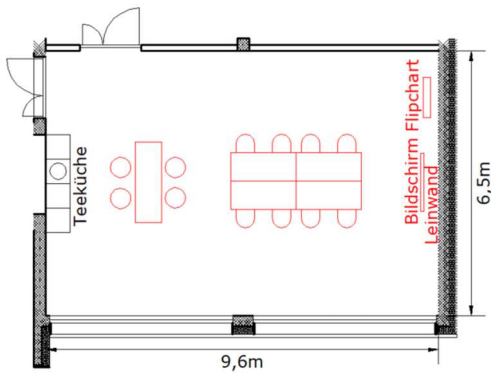

Konferenzraum Littau

Grösse

- 62 m²
- 8 bis 36 Personen

Standard-Ausstattung

- Kleine Teeküche mit Abwaschmaschine
- Kaffeemaschine im angrenzenden Ausstellungsraum
- 6 Tische
- 12 Stühle
- Stehpult
- Bartisch
- 4 Barstühle
- Flipchart
- 2 Whiteboards
- Bildschirm
- Beamer und Leinwand

Raumplan

- ① Ausstellungsraum
- ② Konferenzraum Littau
- ③ Innovationsraum Grossmatte

Standardbestuhlung
(8 Personen)

Konferenzbestuhlung
(16 Personen)

Seminarbestuhlung
(18 Personen)

Vortragsbestuhlung
(36 Personen)