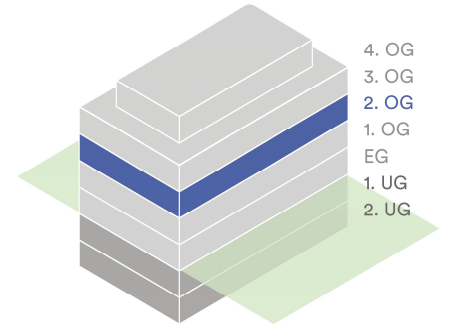

Konferenzraum Littau

Grösse

- 62 m²
- 8 bis 36 Personen

Standard-Ausstattung

- Kleine Teeküche mit Abwaschmaschine
- Kaffeemaschine im angrenzenden Ausstellungsraum
- 6 Tische
- 12 Stühle
- Stehpult
- Bartisch
- 4 Barstühle
- Flipchart
- 2 Whiteboards
- Bildschirm
- Beamer und Leinwand

Raumplan

- ① Ausstellungsraum
- ② Konferenzraum Littau
- ③ Innovationsraum Grossmatte

Standardbestuhlung
(8 Personen)

Konferenzbestuhlung
(16 Personen)

Seminarbestuhlung
(18 Personen)

Vortragsbestuhlung
(36 Personen)