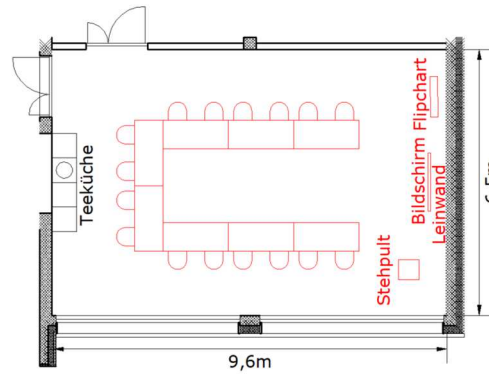

Konferenzraum Littau

Grösse

- 62 m²
- 8 bis 36 Personen

Standard-Ausstattung

- Kleine Teeküche mit Abwaschmaschine
- Kaffeemaschine im angrenzenden Ausstellungsraum
- 6 Tische
- 12 Stühle
- Stehpult
- Bartisch
- 4 Barstühle
- Flipchart
- 2 Whiteboards
- Bildschirm
- Beamer und Leinwand

Raumplan

- ① Ausstellungsraum
- ② Konferenzraum Littau
- ③ Innovationsraum Grossmatte

Standardbestuhlung
(8 Personen)

Konferenzbestuhlung
(16 Personen)

Seminarbestuhlung
(18 Personen)

Vortragsbestuhlung
(36 Personen)